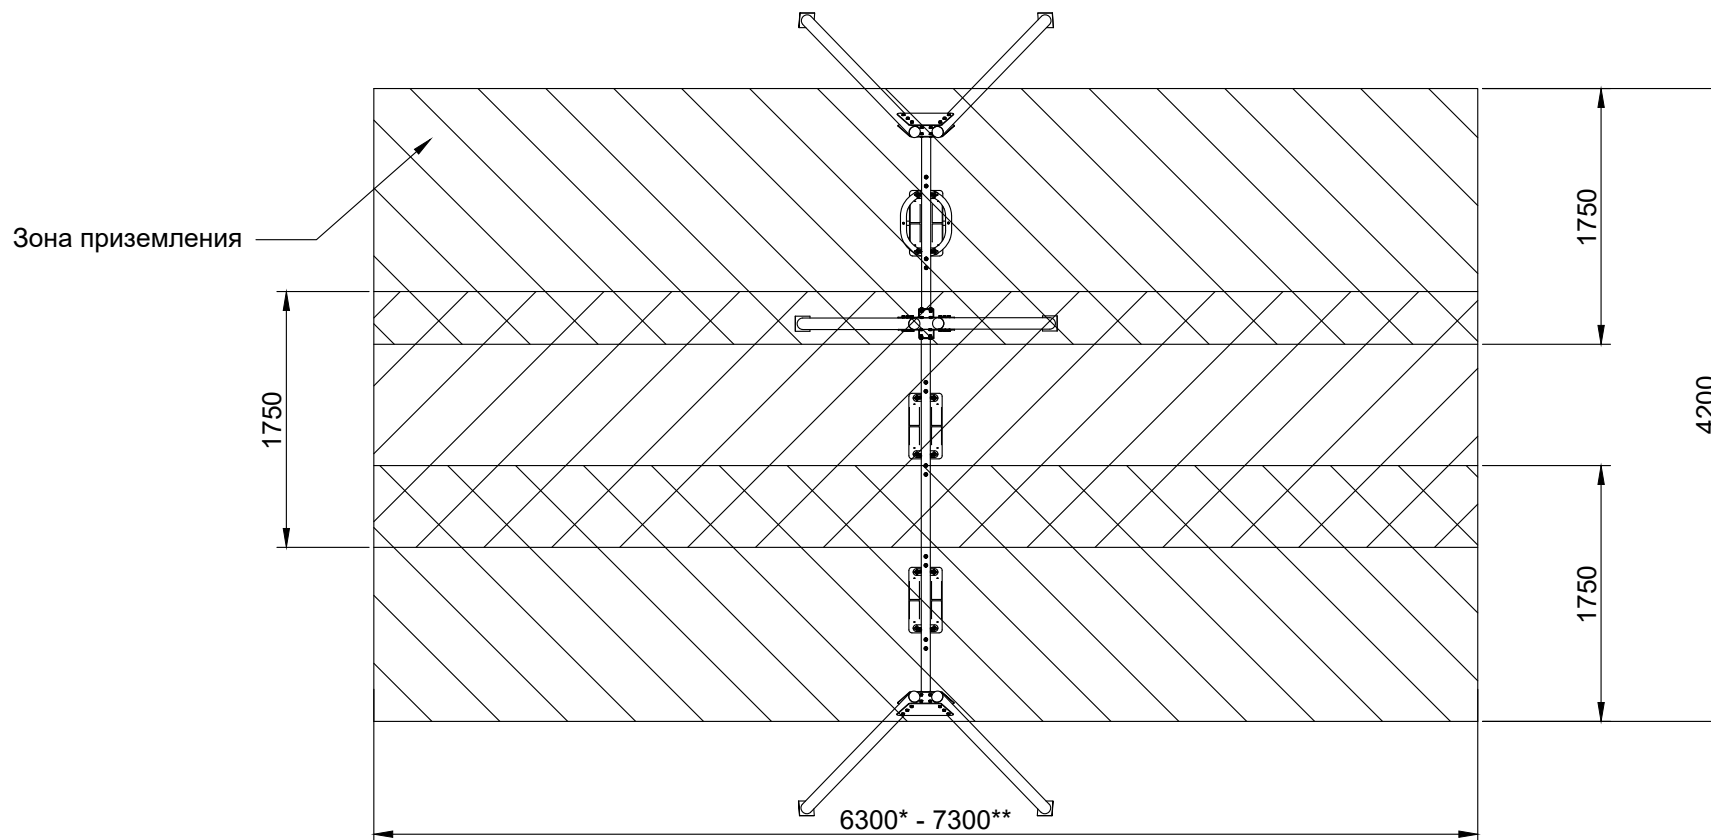

## Зона безопасности (приземления): Качели Вдвоем + Один Малыш

- Зона безопасности или зона приземления, рассчитывается согласно требованиям ГОСТ Р. Взаимное перекрытие зон приземления качелей и другого игрового оборудования не допускается, также не допускается нахождение в зоне приземления других элементов детской площадки (игровое оборудование, ограждение, скамейки и т.д.).

- \* размер зоны приземления для синтетического ударопоглощающего покрытия площадки.

- \*\* размер зоны приземления для ударопоглощающих покрытий площадки из сыпучих материалов.

КУЛЬТУРА РАЗВИТИЯ