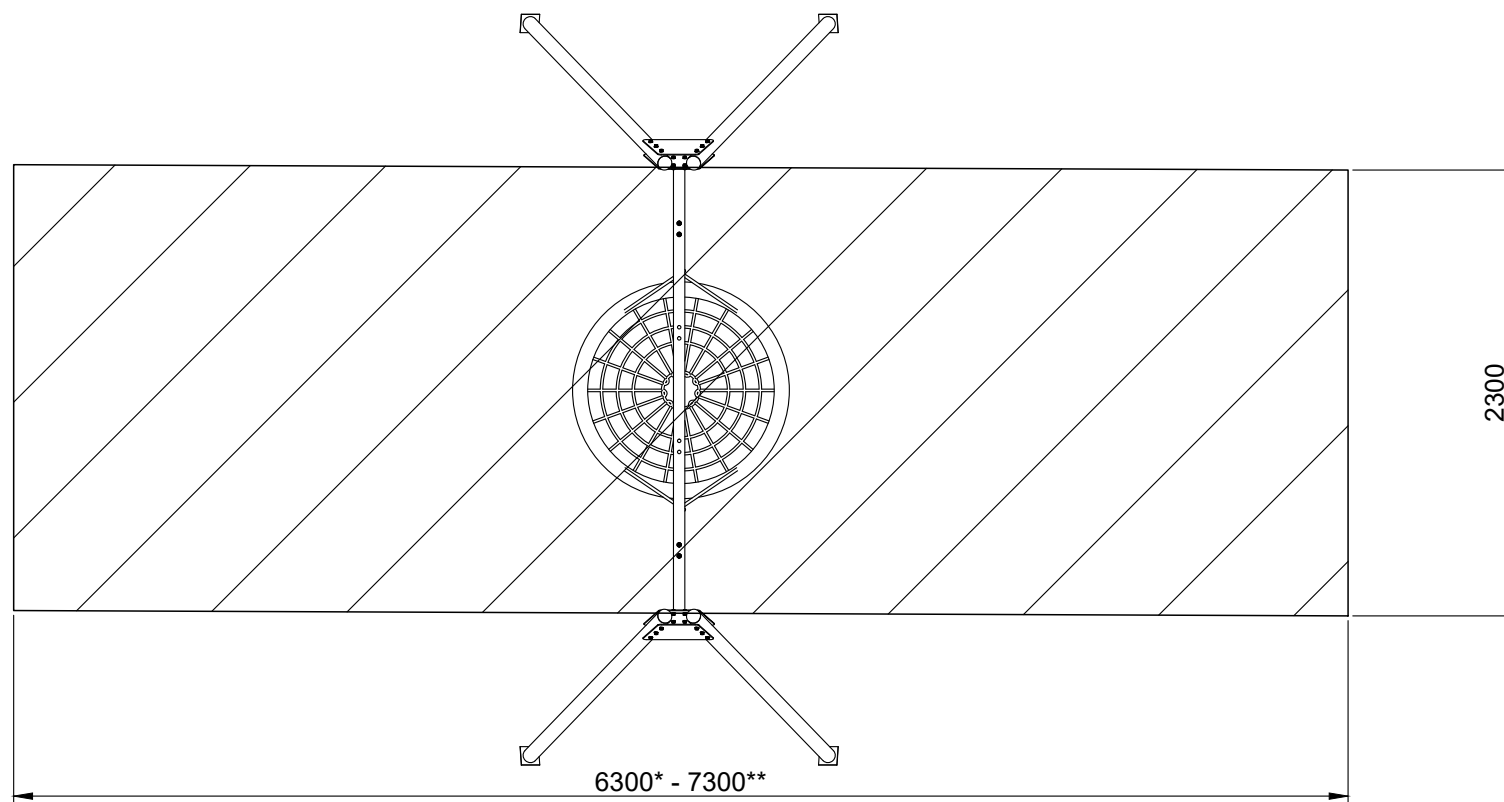

Зона безопасности (приземления): Качели Гнездо

- Зона безопасности или зона приземления, рассчитывается согласно требованиям ГОСТ Р. Взаимное перекрытие зон приземления качелей и другого игрового оборудования не допускается, также не допускается нахождение в зоне приземления других элементов детской площадки (игровое оборудование, ограждение, скамейки и т.д.).

- * размер зоны приземления для синтетического ударопоглощающего покрытия площадки.

- ** размер зоны приземления для ударопоглощающих покрытий площадки из сыпучих материалов.

КУЛЬТУРА РАЗВИТИЯ