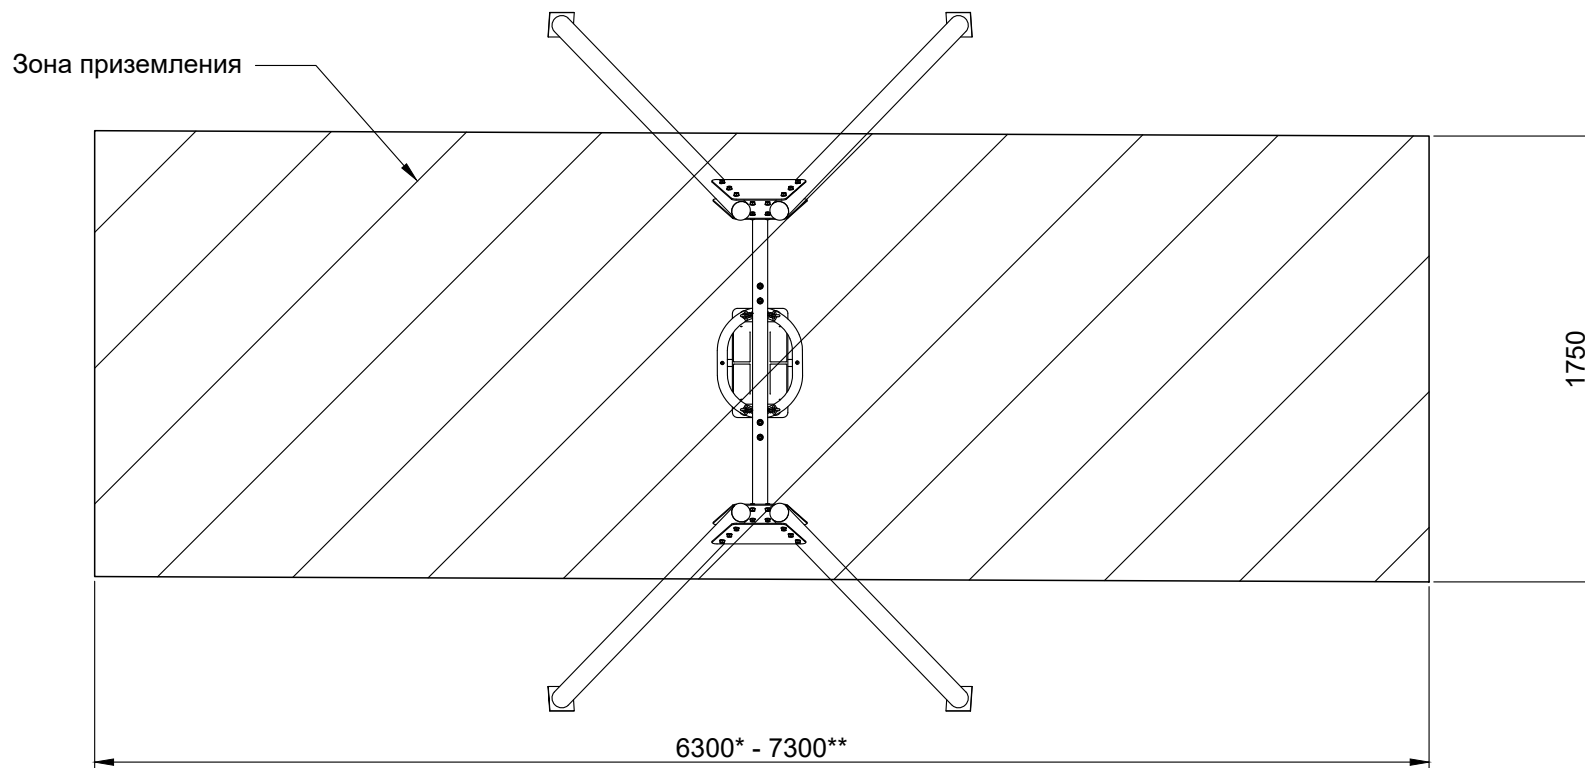

## Зона безопасности (приземления): Качели Одинарные Малыш

- Зона безопасности или зона приземления, рассчитывается согласно требованиям ГОСТ Р. Взаимное перекрытие зон приземления качелей и другого игрового оборудования не допускается, также не допускается нахождение в зоне приземления других элементов детской площадки (игровое оборудование, ограждение, скамейки и т.д.).

- \* размер зоны приземления для синтетического ударопоглощающего покрытия площадки.

- \*\* размер зоны приземления для ударопоглощающих покрытий площадки из сыпучих материалов.

КУЛЬТУРА РАЗВИТИЯ