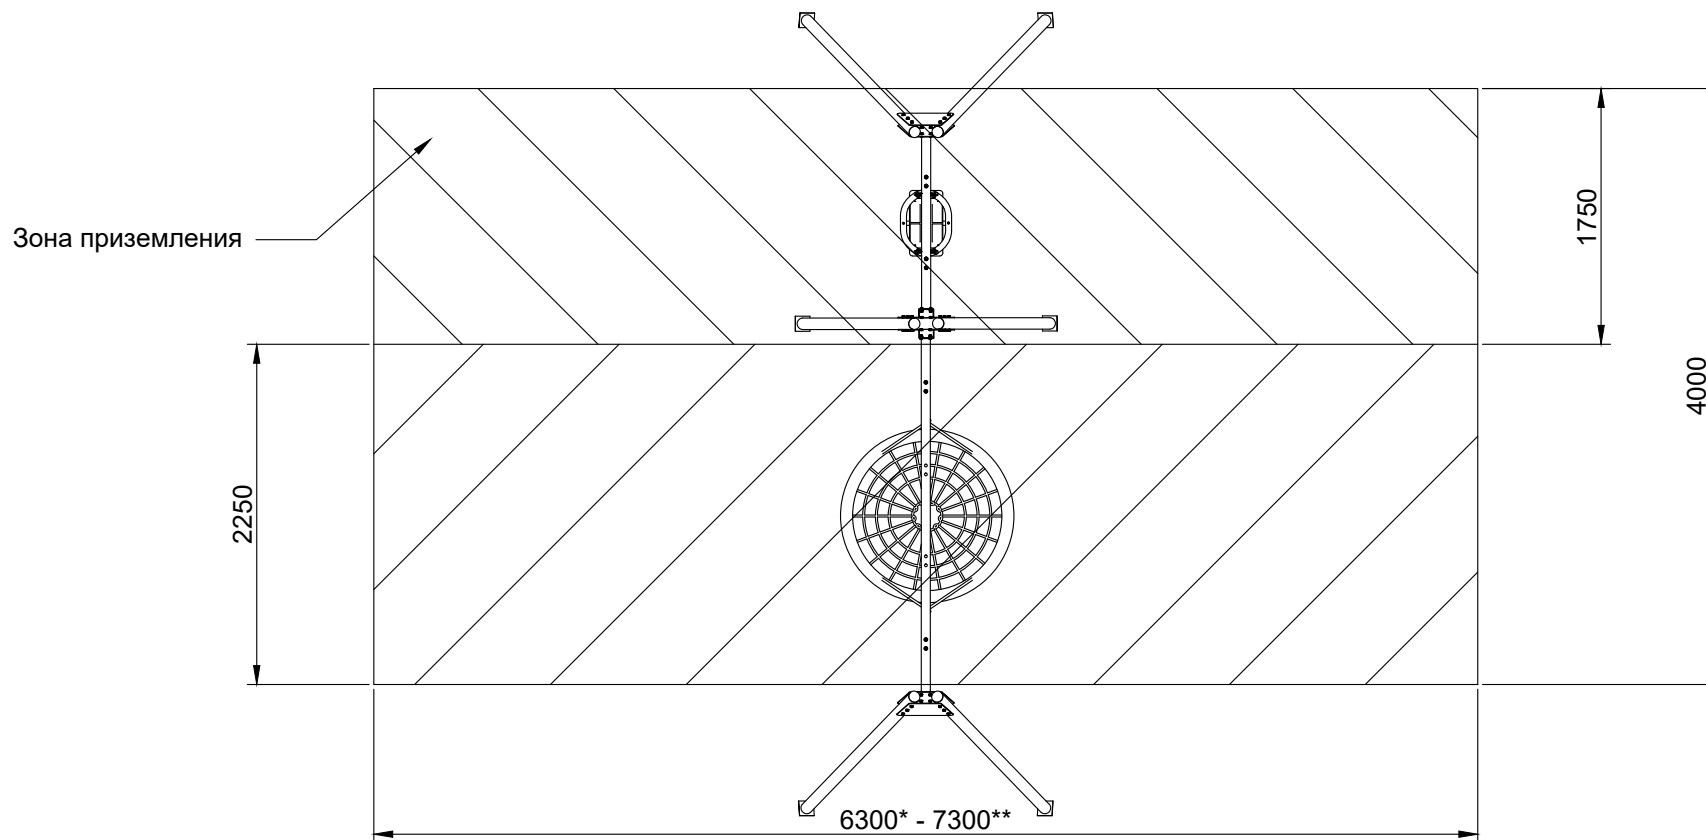

Зона безопасности (приземления): Качели Гнездо + Один Малыш

- Зона безопасности или зона приземления, рассчитывается согласно требованиям ГОСТ Р. Взаимное перекрытие зон приземления качелей и другого игрового оборудования не допускается, также не допускается нахождение в зоне приземления других элементов детской площадки (игровое оборудование, ограждение, скамейки и т.д.).

- * размер зоны приземления для синтетического ударопоглощающего покрытия площадки.

- ** размер зоны приземления для ударопоглощающих покрытий площадки из сыпучих материалов.

КУЛЬТУРА РАЗВИТИЯ