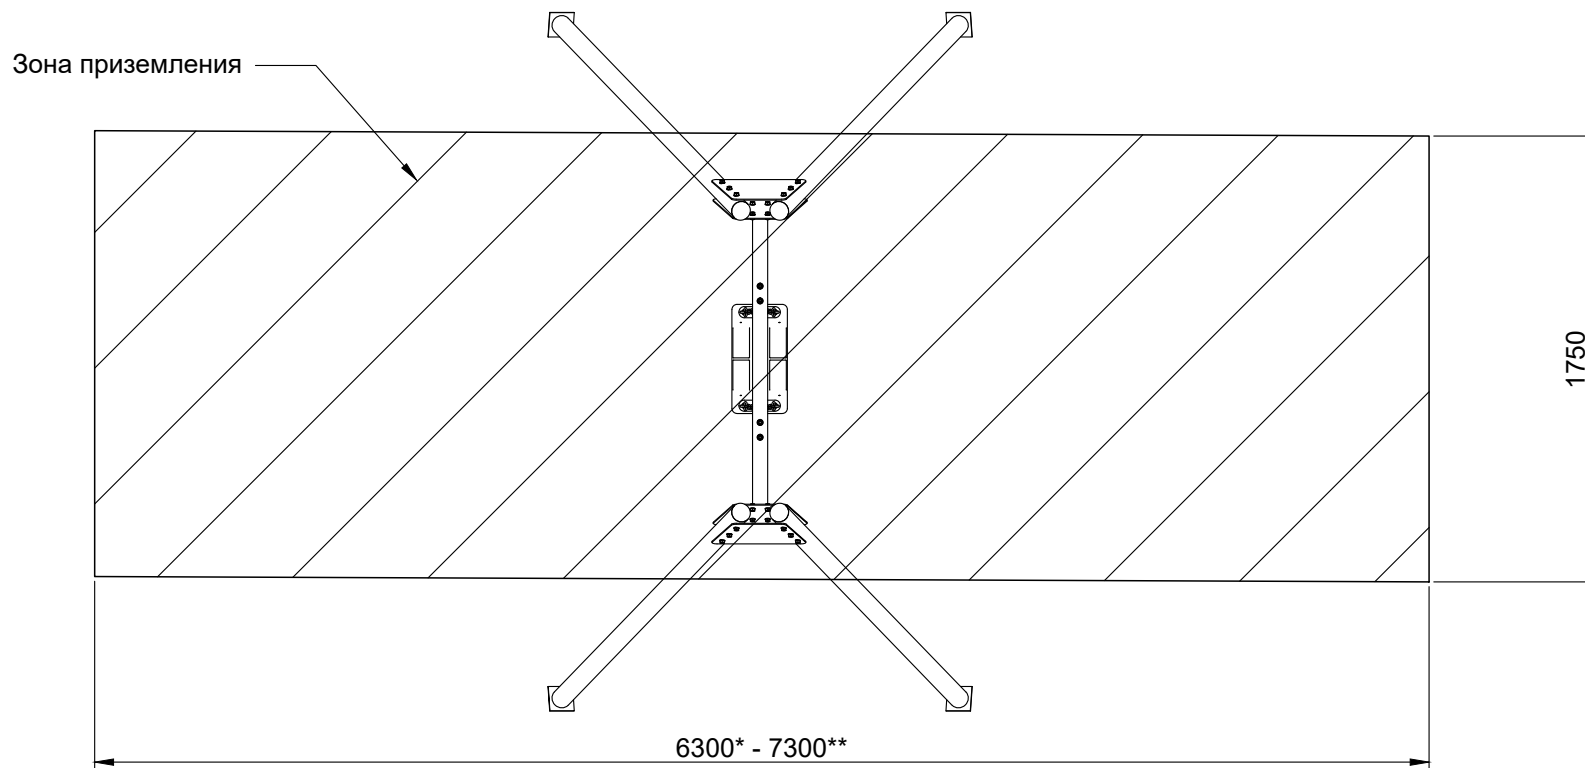

Зона безопасности (приземления): Качели Одинарные

- Зона безопасности или зона приземления, рассчитывается согласно требованиям ГОСТ Р. Взаимное перекрытие зон приземления качелей и другого игрового оборудования не допускается, также не допускается нахождение в зоне приземления других элементов детской площадки (игровое оборудование, ограждение, скамейки и т.д.).

- * размер зоны приземления для синтетического ударопоглощающего покрытия площадки.

- ** размер зоны приземления для ударопоглощающих покрытий площадки из сыпучих материалов.

КУЛЬТУРА РАЗВИТИЯ