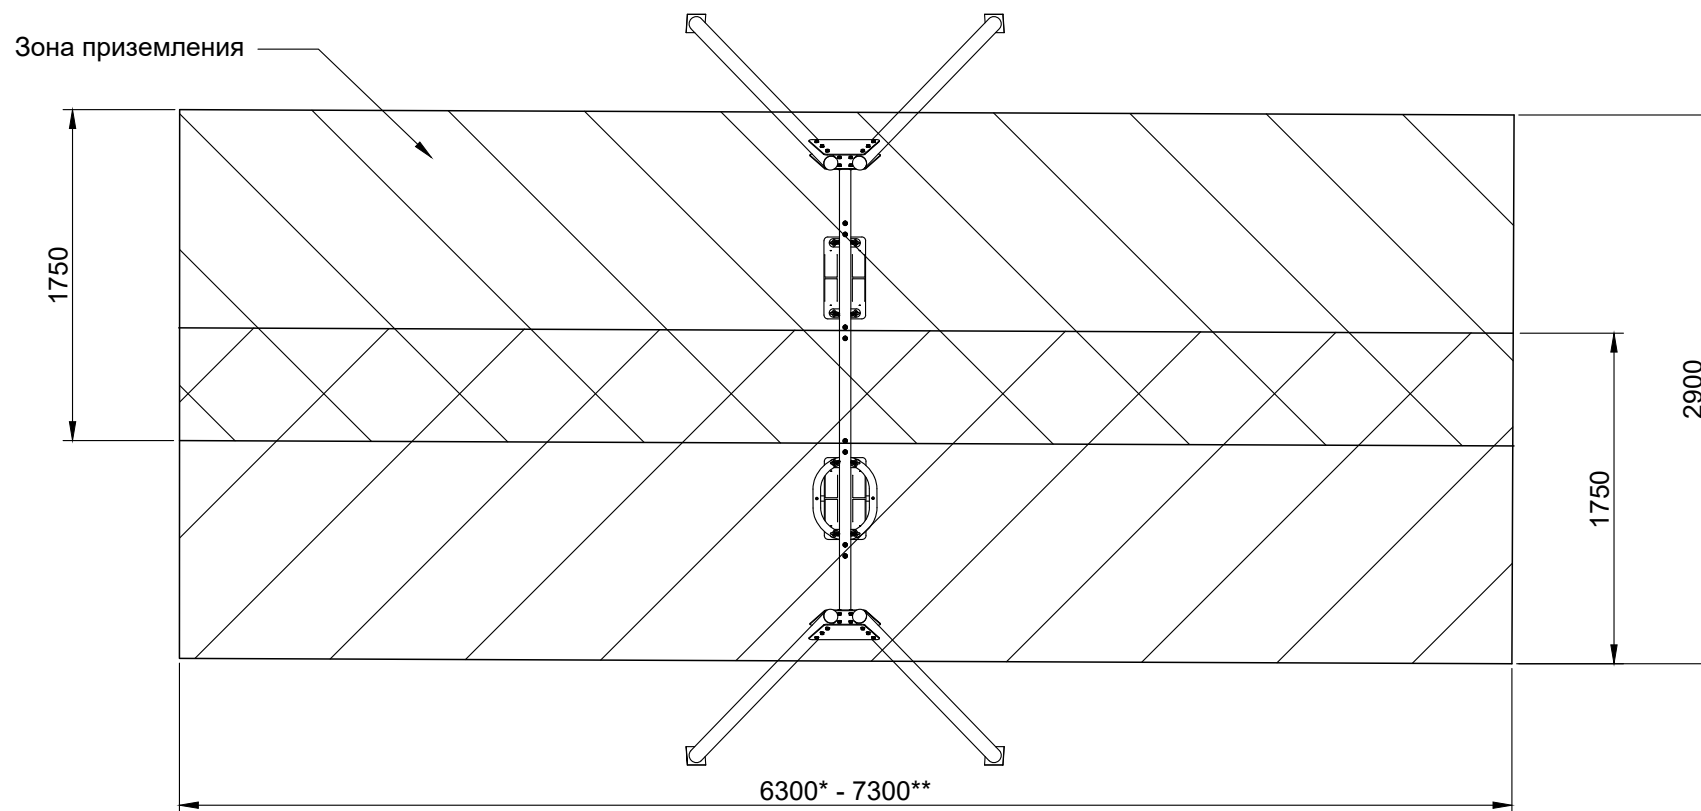

## Зона безопасности (приземления): Качели Микст

- Зона безопасности или зона приземления, рассчитывается согласно требованиям ГОСТ Р. Взаимное перекрытие зон приземления качелей и другого игрового оборудования не допускается, также не допускается нахождение в зоне приземления других элементов детской площадки (игровое оборудование, ограждение, скамейки и т.д.).

- \* размер зоны приземления для синтетического ударопоглощающего покрытия площадки.

- \*\* размер зоны приземления для ударопоглощающих покрытий площадки из сыпучих материалов.

КУЛЬТУРА РАЗВИТИЯ