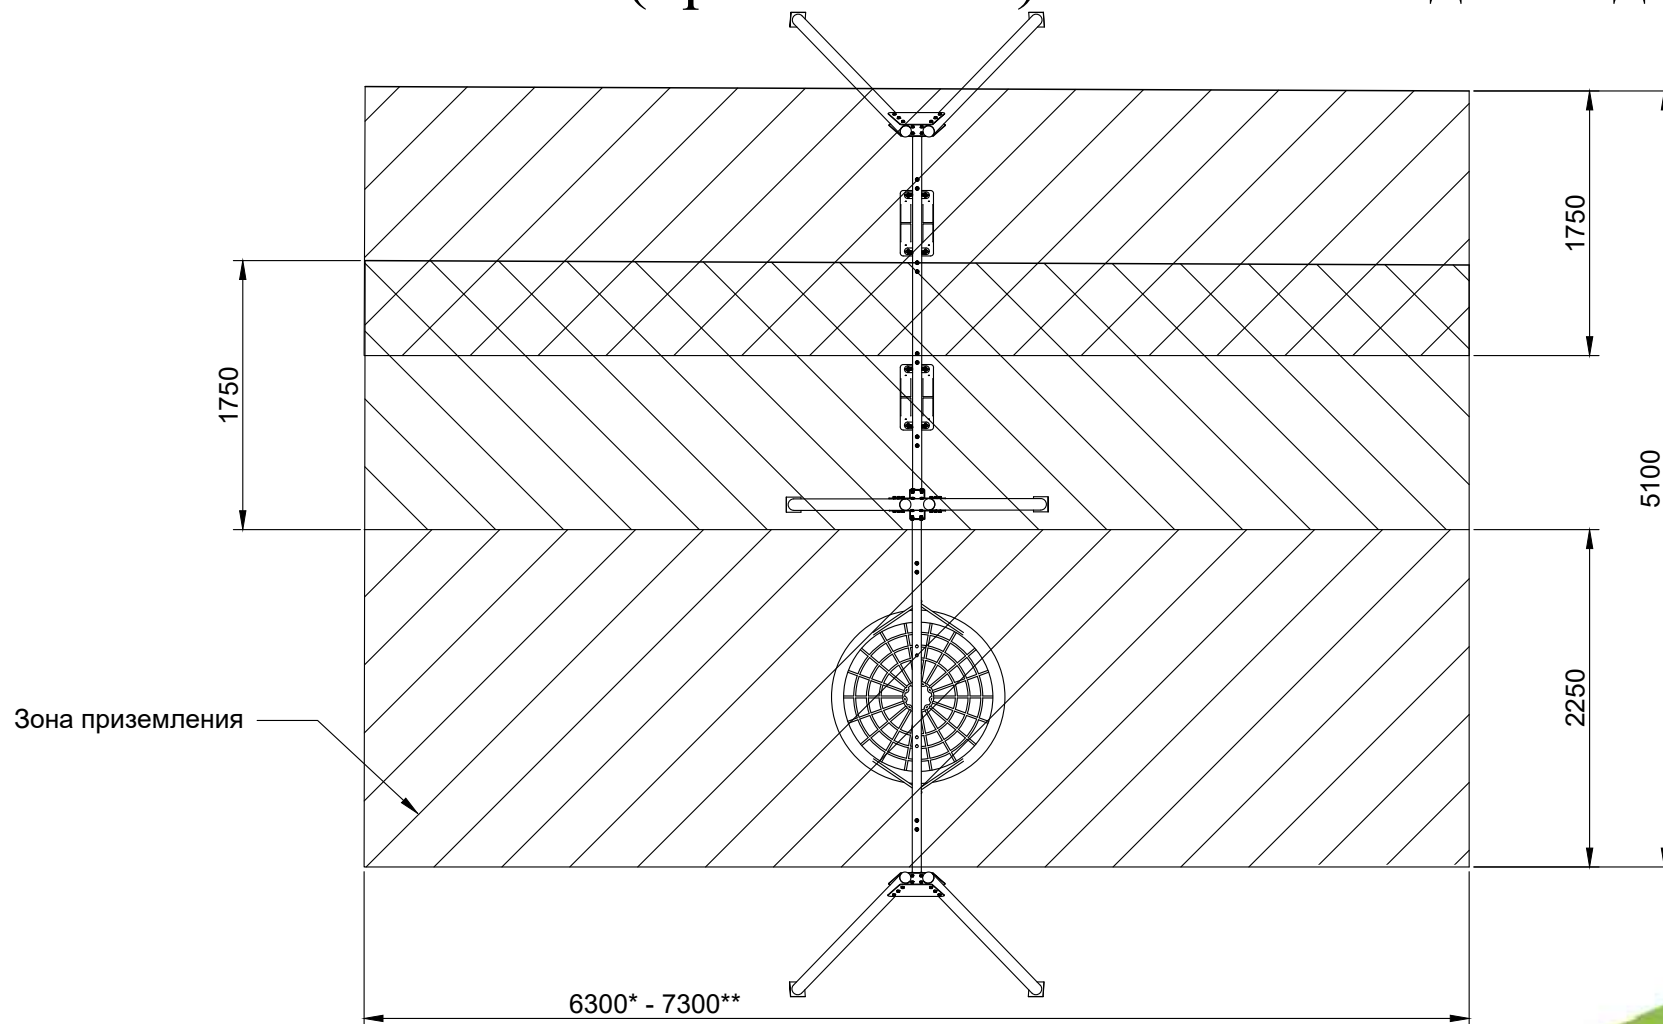

Зона безопасности (приземления): Качели Гнездо + Вдвоем

- Зона безопасности или зона приземления, рассчитывается согласно требованиям ГОСТ Р. Взаимное перекрытие зон приземления качелей и другого игрового оборудования не допускается, также не допускается нахождение в зоне приземления других элементов детской площадки (игровое оборудование, ограждение, скамейки и т.д.).

- * размер зоны приземления для синтетического ударопоглощающего покрытия площадки.

- ** размер зоны приземления для ударопоглощающих покрытий площадки из сыпучих материалов.