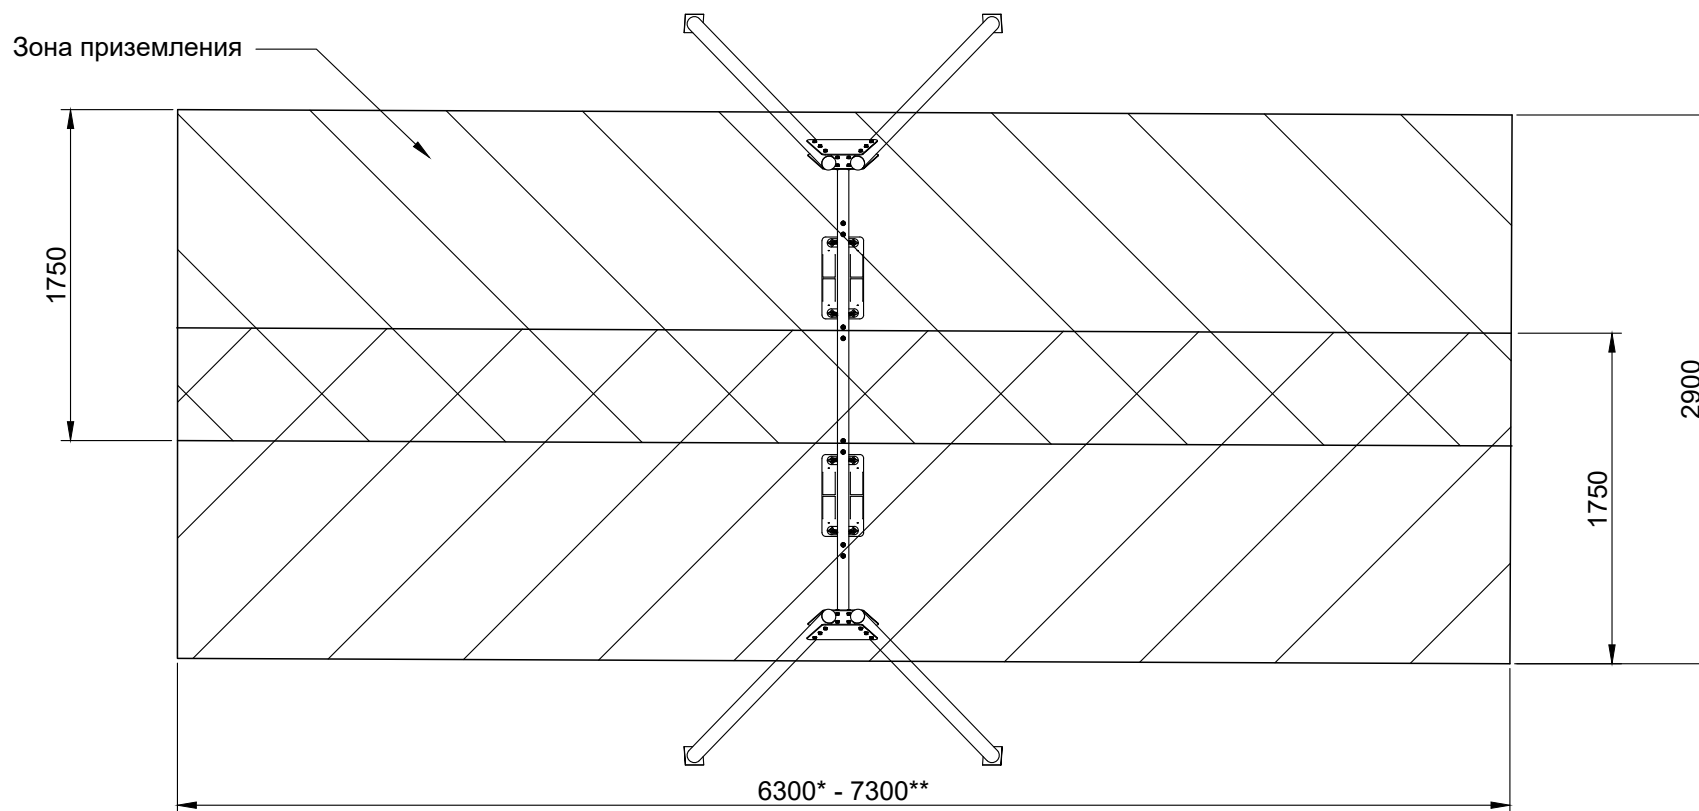

Зона безопасности (приземления): Качели Вдвоем

- Зона безопасности или зона приземления, рассчитывается согласно требованиям ГОСТ Р. Взаимное перекрытие зон приземления качелей и другого игрового оборудования не допускается, также не допускается нахождение в зоне приземления других элементов детской площадки (игровое оборудование, ограждение, скамейки и т.д.).

- * размер зоны приземления для синтетического ударопоглощающего покрытия площадки.

- ** размер зоны приземления для ударопоглощающих покрытий площадки из сыпучих материалов.

КУЛЬТУРА РАЗВИТИЯ