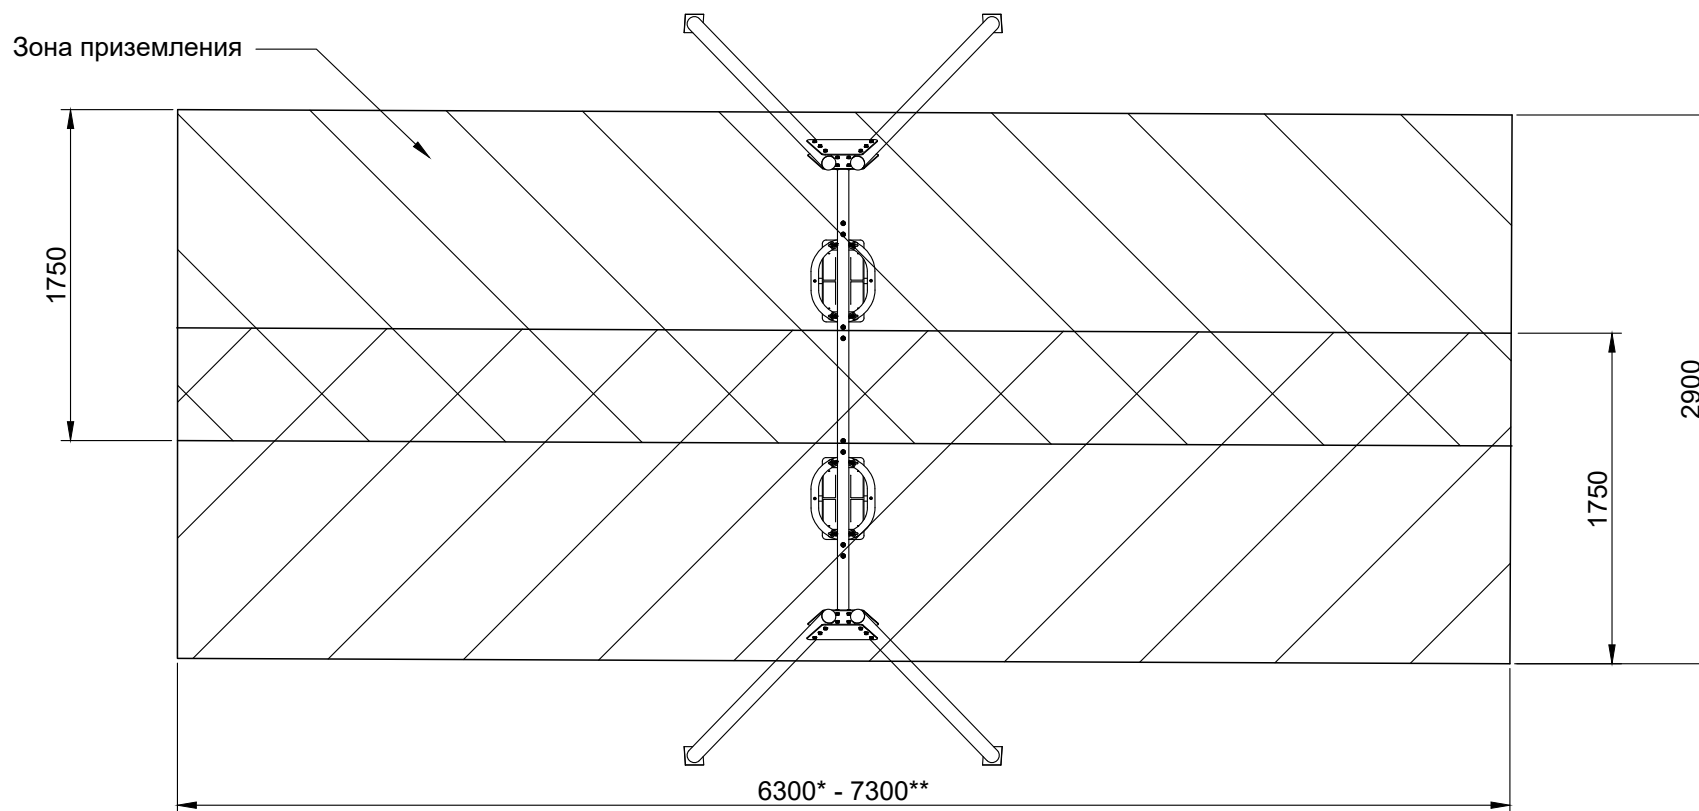

Зона безопасности (приземления): Качели Малыш

- Зона безопасности или зона приземления, рассчитывается согласно требованиям ГОСТ Р. Взаимное перекрытие зон приземления качелей и другого игрового оборудования не допускается, также не допускается нахождение в зоне приземления других элементов детской площадки (игровое оборудование, ограждение, скамейки и т.д.).

- * размер зоны приземления для синтетического ударопоглощающего покрытия площадки.

- ** размер зоны приземления для ударопоглощающих покрытий площадки из сыпучих материалов.

КУЛЬТУРА РАЗВИТИЯ