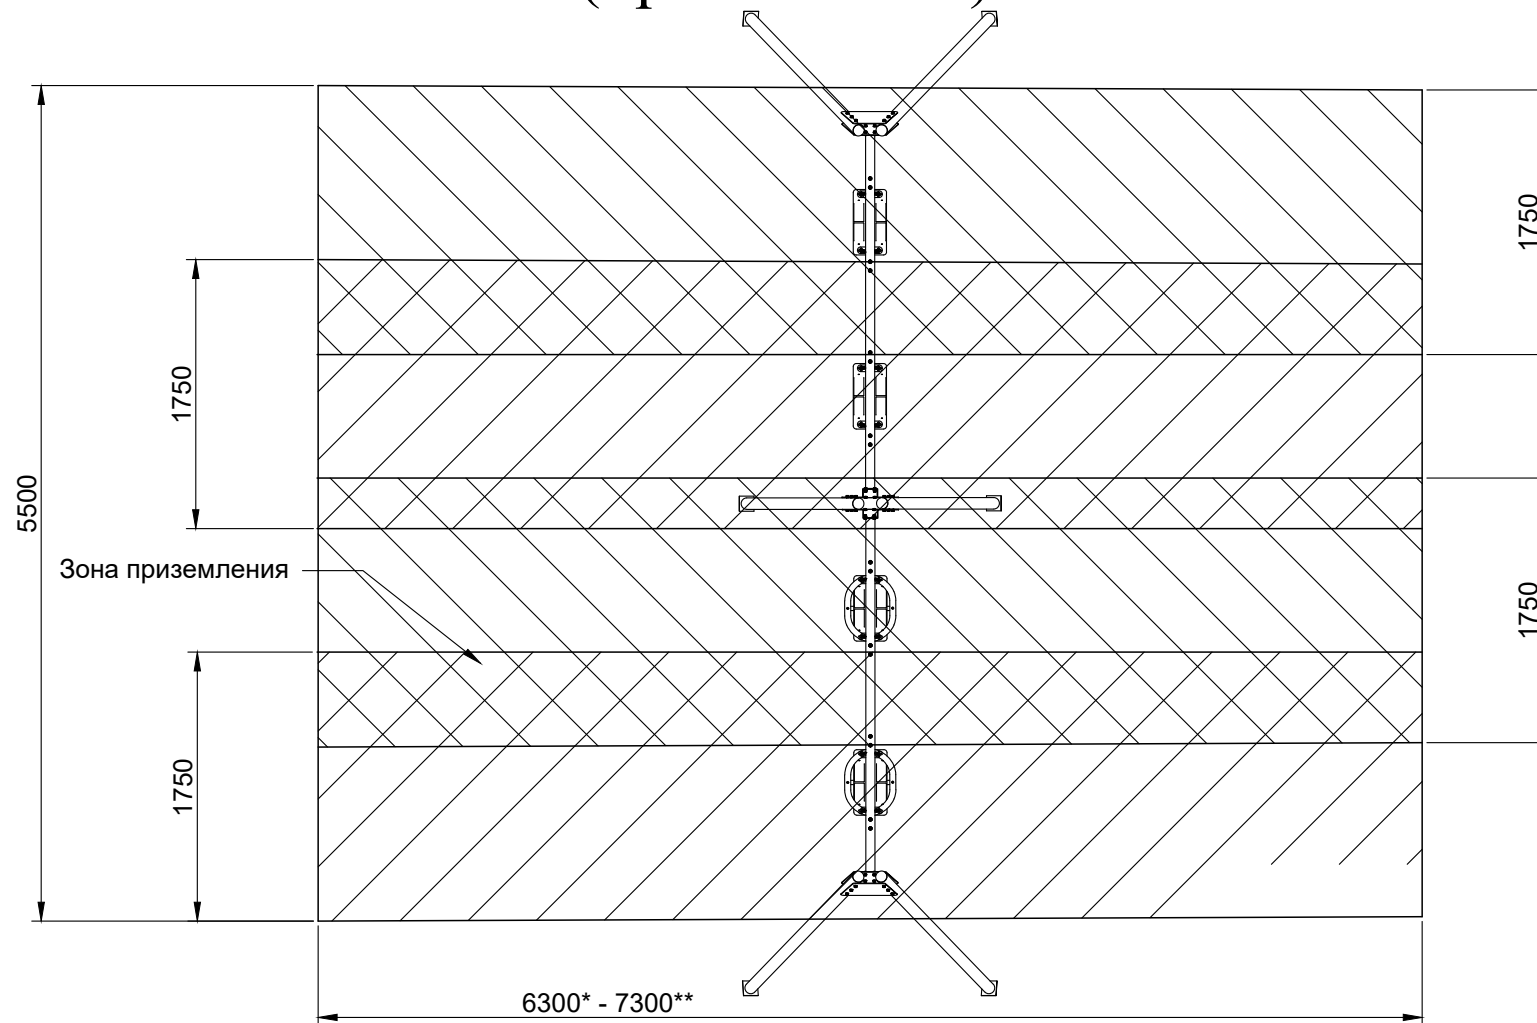

Зона безопасности (приземления): Качели Малыш + Вдвоем

- Зона безопасности или зона приземления, рассчитывается согласно требованиям ГОСТ Р. Взаимное перекрытие зон приземления качелей и другого игрового оборудования не допускается, также не допускается нахождение в зоне приземления других элементов детской площадки (игровое оборудование, ограждение, скамейки и т.д.).

- * размер зоны приземления для синтетического ударопоглощающего покрытия площадки.

- ** размер зоны приземления для ударопоглощающих покрытий площадки из сыпучих материалов.